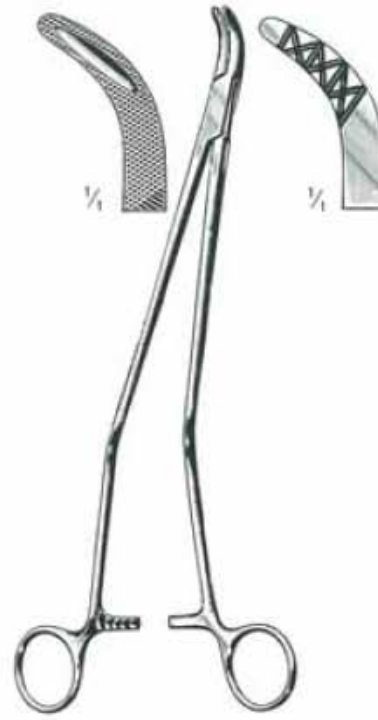

JOHNSON
SU-2933-27
27,0 cm