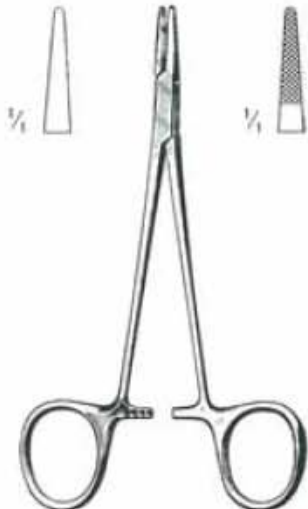

Porta-agujas
Nadelhalter
Needle Holders
Porte-aiguilles
Port'aghi

Con bocas TC
Mit TC-Einsätzen
TC Lined
A mors TC
Con morso TC

DERE
SU-1100-12 12,0 cm SU-1104-12

DERE (WRIGHT)
SU-1200-12
12,0 cm

COLLIER
SU-1202-12
12,5 cm

HALSEY
SU-1300-13 12,0 cm SU-1400-13
SU-1304-13 12,0 cm SU-1404-13

NEIFERT
SU-1420-13
SU-1424-13

BAUMGARTNER
SU-1500-12 12,5 cm SU-1504-12
SU-1500-14 14,0 cm SU-1504-14

CRILE-WOOD
SU-1600-15 15,0 cm SU-1604-15
SU-1600-18 18,0 cm SU-1604-18
SU-1600-20 20,0 cm SU-1604-20
SU-1600-23 23,0 cm SU-1604-23

CRILE-MURRAY
SU-1700-15 15,0 cm SU-1704-15

HEGAR
SU-1800-14 14,0 cm SU-1804-14
SU-1800-16 16,0 cm SU-1804-16
SU-1800-18 18,0 cm SU-1804-18
SU-1800-20 20,0 cm SU-1804-20
SU-1800-24 24,0 cm SU-1804-24
SU-1800-26 26,0 cm SU-1804-26
SU-1800-30 30,0 cm SU-1804-30